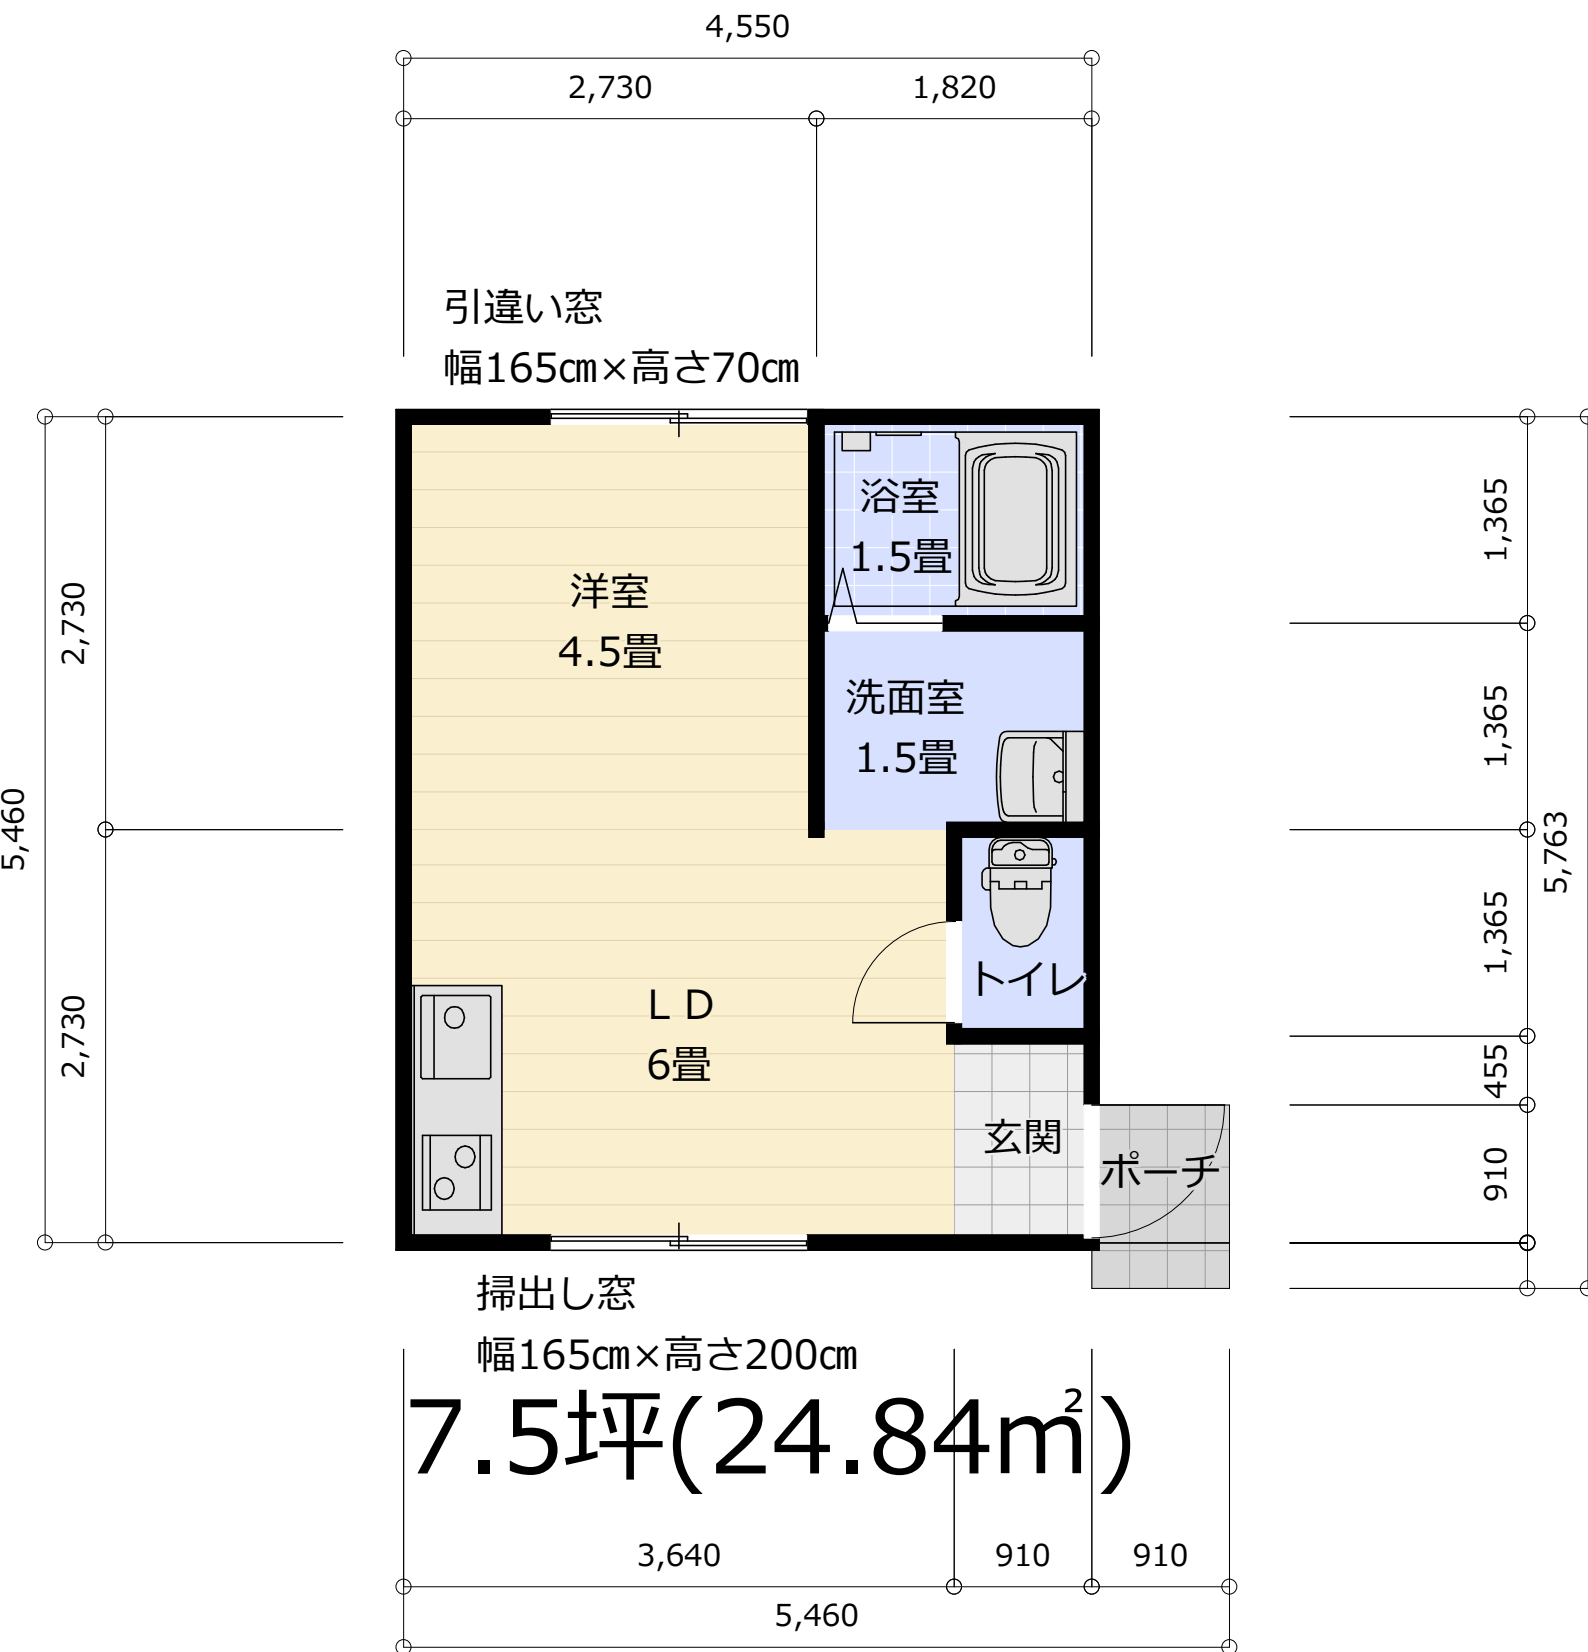

1階 縮尺 1/50

7.5坪(24.84m²)